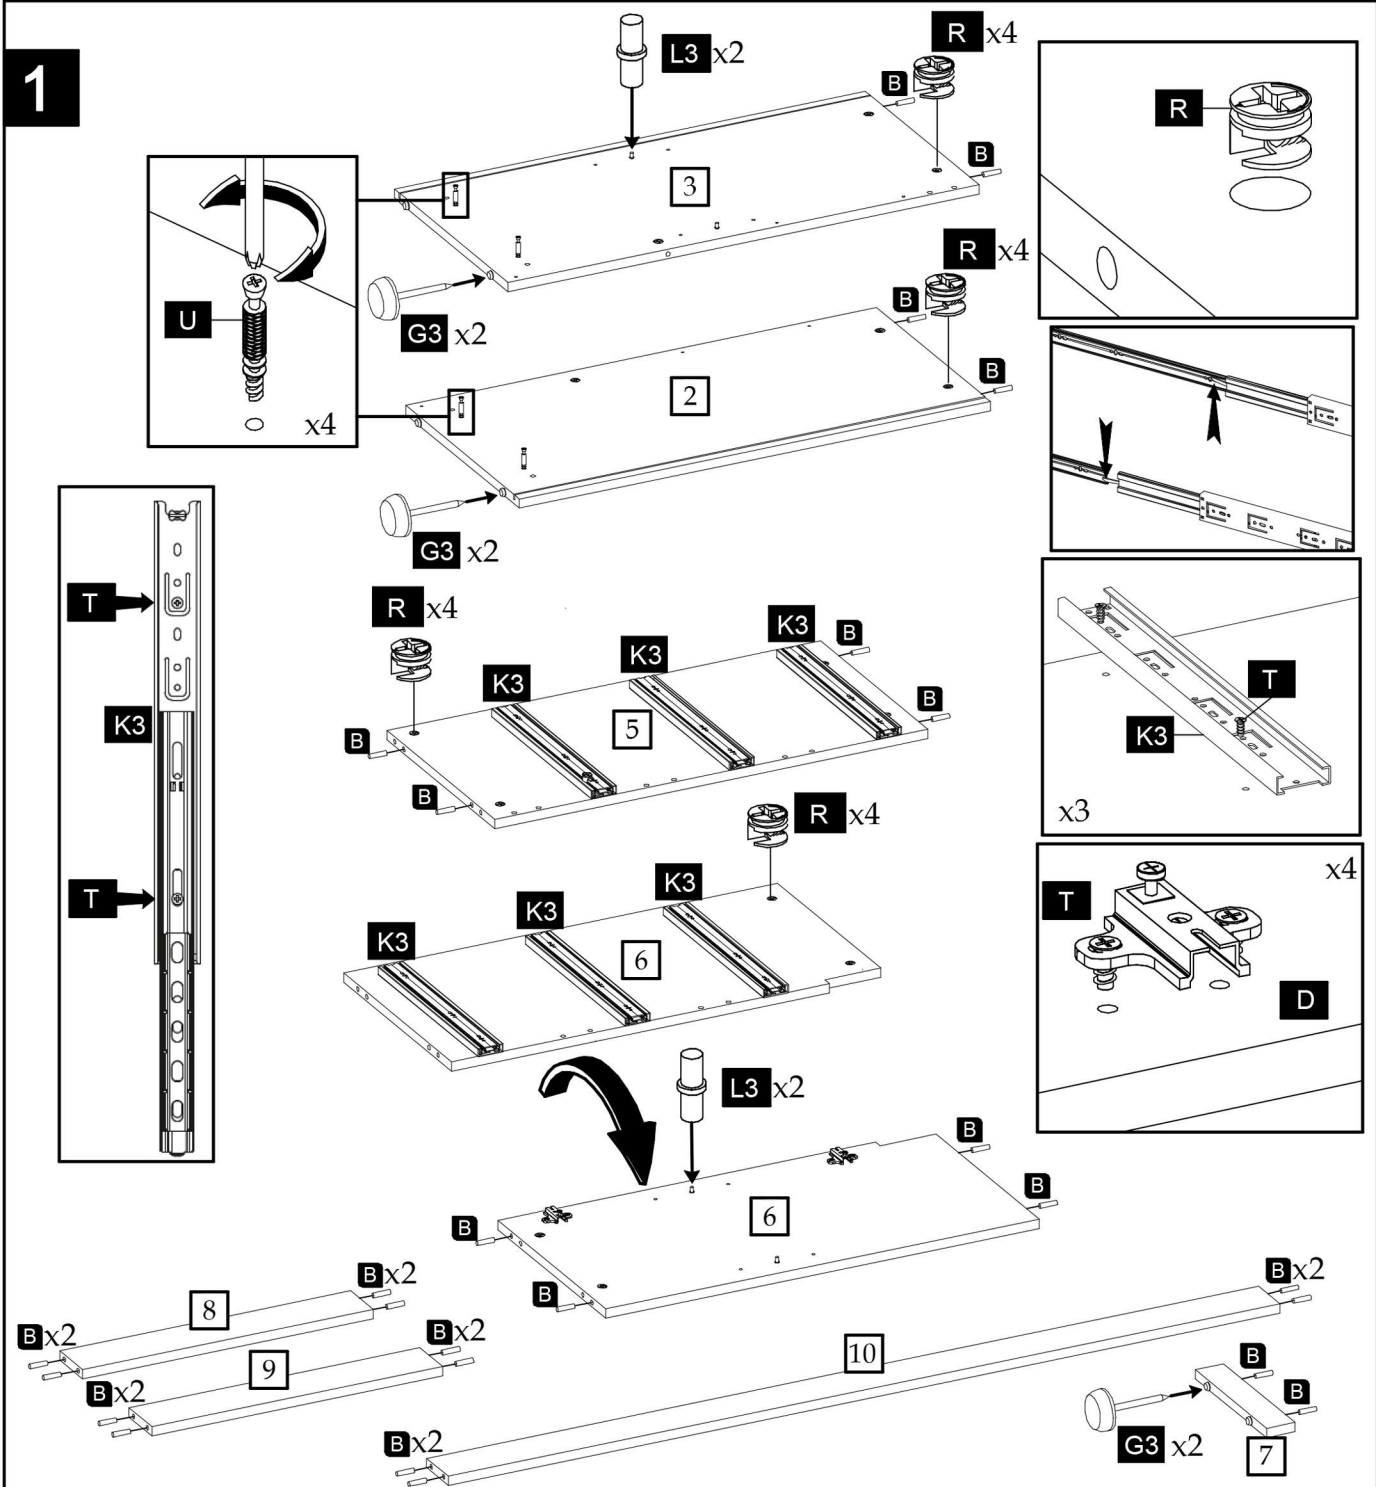

LINDY 2D3S

1	Dimenzió				Kód	Csomag
	2	3	4	5		
1	1560	399	16	1	1004	1/3
2	829	399	16	1	1002	2/3
3	829	399	16	1	1003	2/3
4	1526	379	16	1	1005/2005	1/3
5	763	378	16	1	1007	2/3
6	763	378	16	1	1025/2025	1/3
7	250	50	16	1	1008	1/3
8	510	80	16	1	1012	1/3
9	510	80	16	1	1018	1/3
10	1462	75	16	1	1024	1/3
11	936	378	16	1	N/A	1/3
12	350	100	16	1	1009/2009	1/3
13	452	100	16	1	1001	2/3
14	350	100	16	1	1010/2010	1/3
15	350	100	16	1	1014/2014	1/3
16	452	100	16	1	1015	2/3
17	350	100	16	1	1016/2016	1/3
18	350	100	16	1	1020/2020	1/3
19	452	100	16	1	1021	2/3
20	350	100	16	1	1022/2022	1/3
21	784	475	3	2	N/A	2/3
22	784	589	3	1	1031_v	2/3
23	484	355	3	1	N/A	2/3
24	484	355	3	1	N/A	2/3
25	484	355	3	1	N/A	2/3
26	516	202	16	1	1002/3001	1/3
27	516	202	16	1	1002/3002	1/3
28	516	213	16	1	1006/3003	3/3
29	699	438	16	1	1007/3004	3/3
30	699	438	16	1	1007/3005	3/3
31	792	82	16	1	1008/3006	2/3
32	792	82	16	1	1008/3007	2/3
33	1562	56	19	1	1009/3008	2/3

2

3

6

4

5

7

8